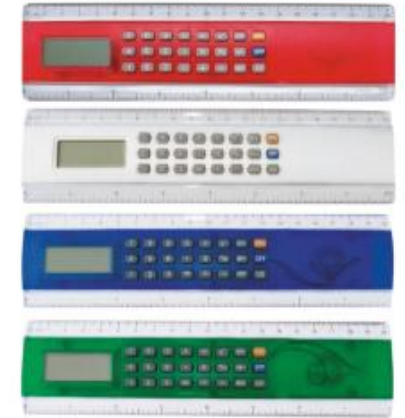

EMBASES TUBULARES PERSONALIZADOS
Material: Cartón + Tapas de la lata

CALCULADORAS

CALCULADORA + POST IT

SUM RULLER

CALCULADORA SOLAR

CALCULADORA + TOMA NOTA

SUM COLGANTE

CERAMICA